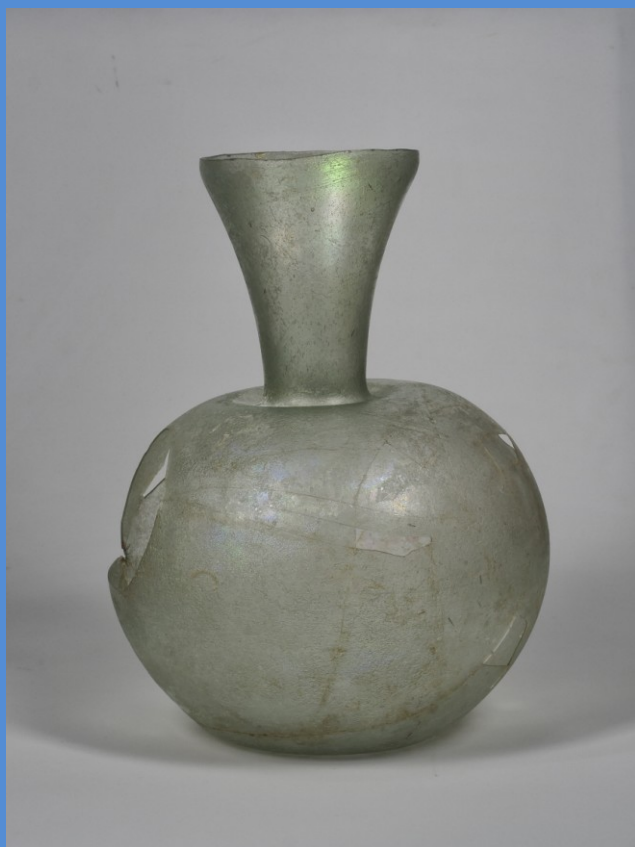

***VETRI ROMANI DAL TERRITORIO IBLEO
E LE COLLEZIONI DEL MUSEO ARCHEOLOGICO DI RAGUSA***

IN MOSTRA DAL 13 DICEMBRE 2017 AL MUSEO ARCHEOLOGICO IBLEO

AMPOLLA RESTAURATA DA CONTRADA MICHELICA DI MODICA

AMPOLLA DA CONTRADA CARBONARO DI CHIARAMONTE GULFI

Il Museo Archeologico Ibleo di Ragusa (traversa via Natalelli) è aperto dalle 9.00 alle 19.00